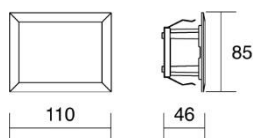

Vetronotte

550 - 550N

Lampada da parete in alluminio con schermo in vetro, montaggio in scatola da incasso per pareti in muratura, 3 moduli serie civili.

Installazione

Incasso

Ambiente

Per interni,
per esterni