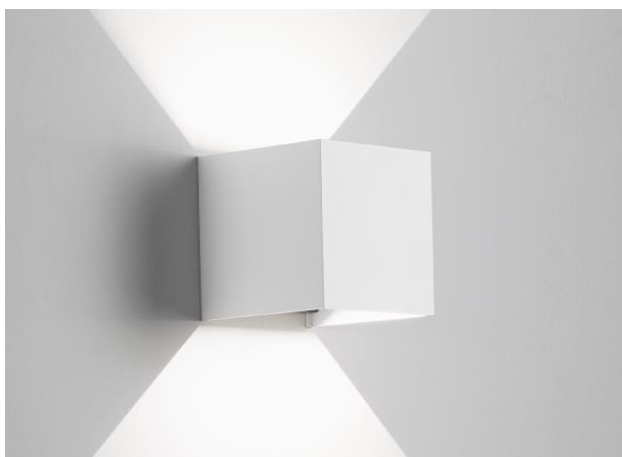

ISYLUCE®

Hotshot

Scheda tecnica