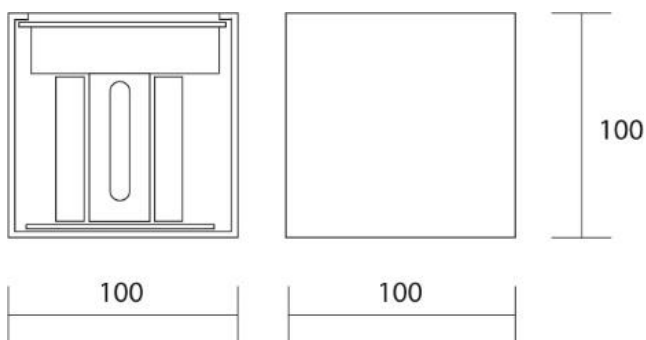

## Hotshot

516 - 516N - 517 - 517N - 518 - 518N - 519 - 519N

Lampada da parete in alluminio, montaggio in aderenza a parete tramite supporto in metallo.

<b>Installazione</b>	Parete
<b>Ambiente</b>	Per interni, per esterno
<b>Finitura</b>	Sabbiata
<b>Peso</b>	0,56 kg
<b>Fonti luminose disponibili</b>	
<b>516 - 517 - 518 - 519</b>	<b>516N - 517N</b> <b>518N - 519N</b>
LED CSP San'an 3000K 2040lm CRI 81,5 ra	LED CSP San'an 4000K 2040lm CRI 81,5 ra
<b>Tensione</b>	220-240V
<b>Potenza</b>	17W
<b>Materiali principali</b>	Alluminio
<b>Conformità</b>	  
<b>Classe di isolamento</b>	1