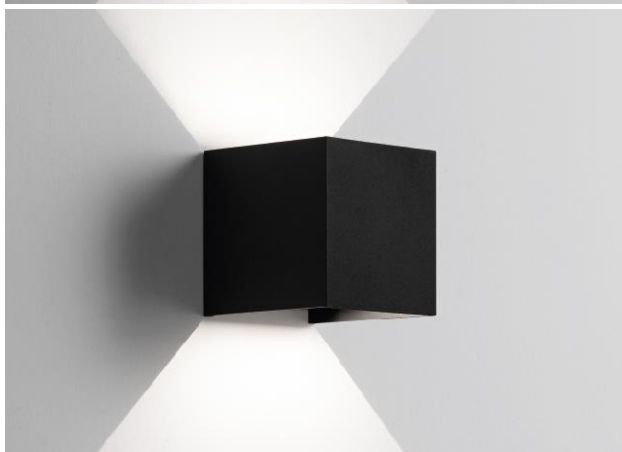

## Hotshot

516 - 516N - 517 - 517N - 518 - 518N - 519 - 519N

Lampada da parete in alluminio, montaggio in aderenza a parete tramite supporto in metallo.

<b>Installazione</b>	Parete
<b>Ambiente</b>	Per interni, per esterno
<b>Finitura</b>	Sabbiata
<b>Peso</b>	0,56 kg
<b>Fonti luminose disponibili</b>	
<b>516 - 517 - 518 - 519</b>	<b>516N - 517N</b> <b>518N - 519N</b>
LED CSP San'an 3000K 2040lm CRI 81,5 ra	LED CSP San'an 4000K 2040lm CRI 81,5 ra
<b>Tensione</b>	220-240V
<b>Potenza</b>	17W
<b>Materiali principali</b>	Alluminio
<b>Conformità</b>	  
<b>Classe di isolamento</b>	1

## Hotshot

Scheda tecnica

**516 - 516N**  
Bianco

**517 - 517N**  
Antracite

**518 - 518N**  
Corten

**519 - 519N**  
Nero

## ISYLUCE®

Hotshot  
Appliche in alluminio  
Aluminum wall lamp  
LED 17W - IP54  
Art./Item 516/516N/517/517N/518/518N