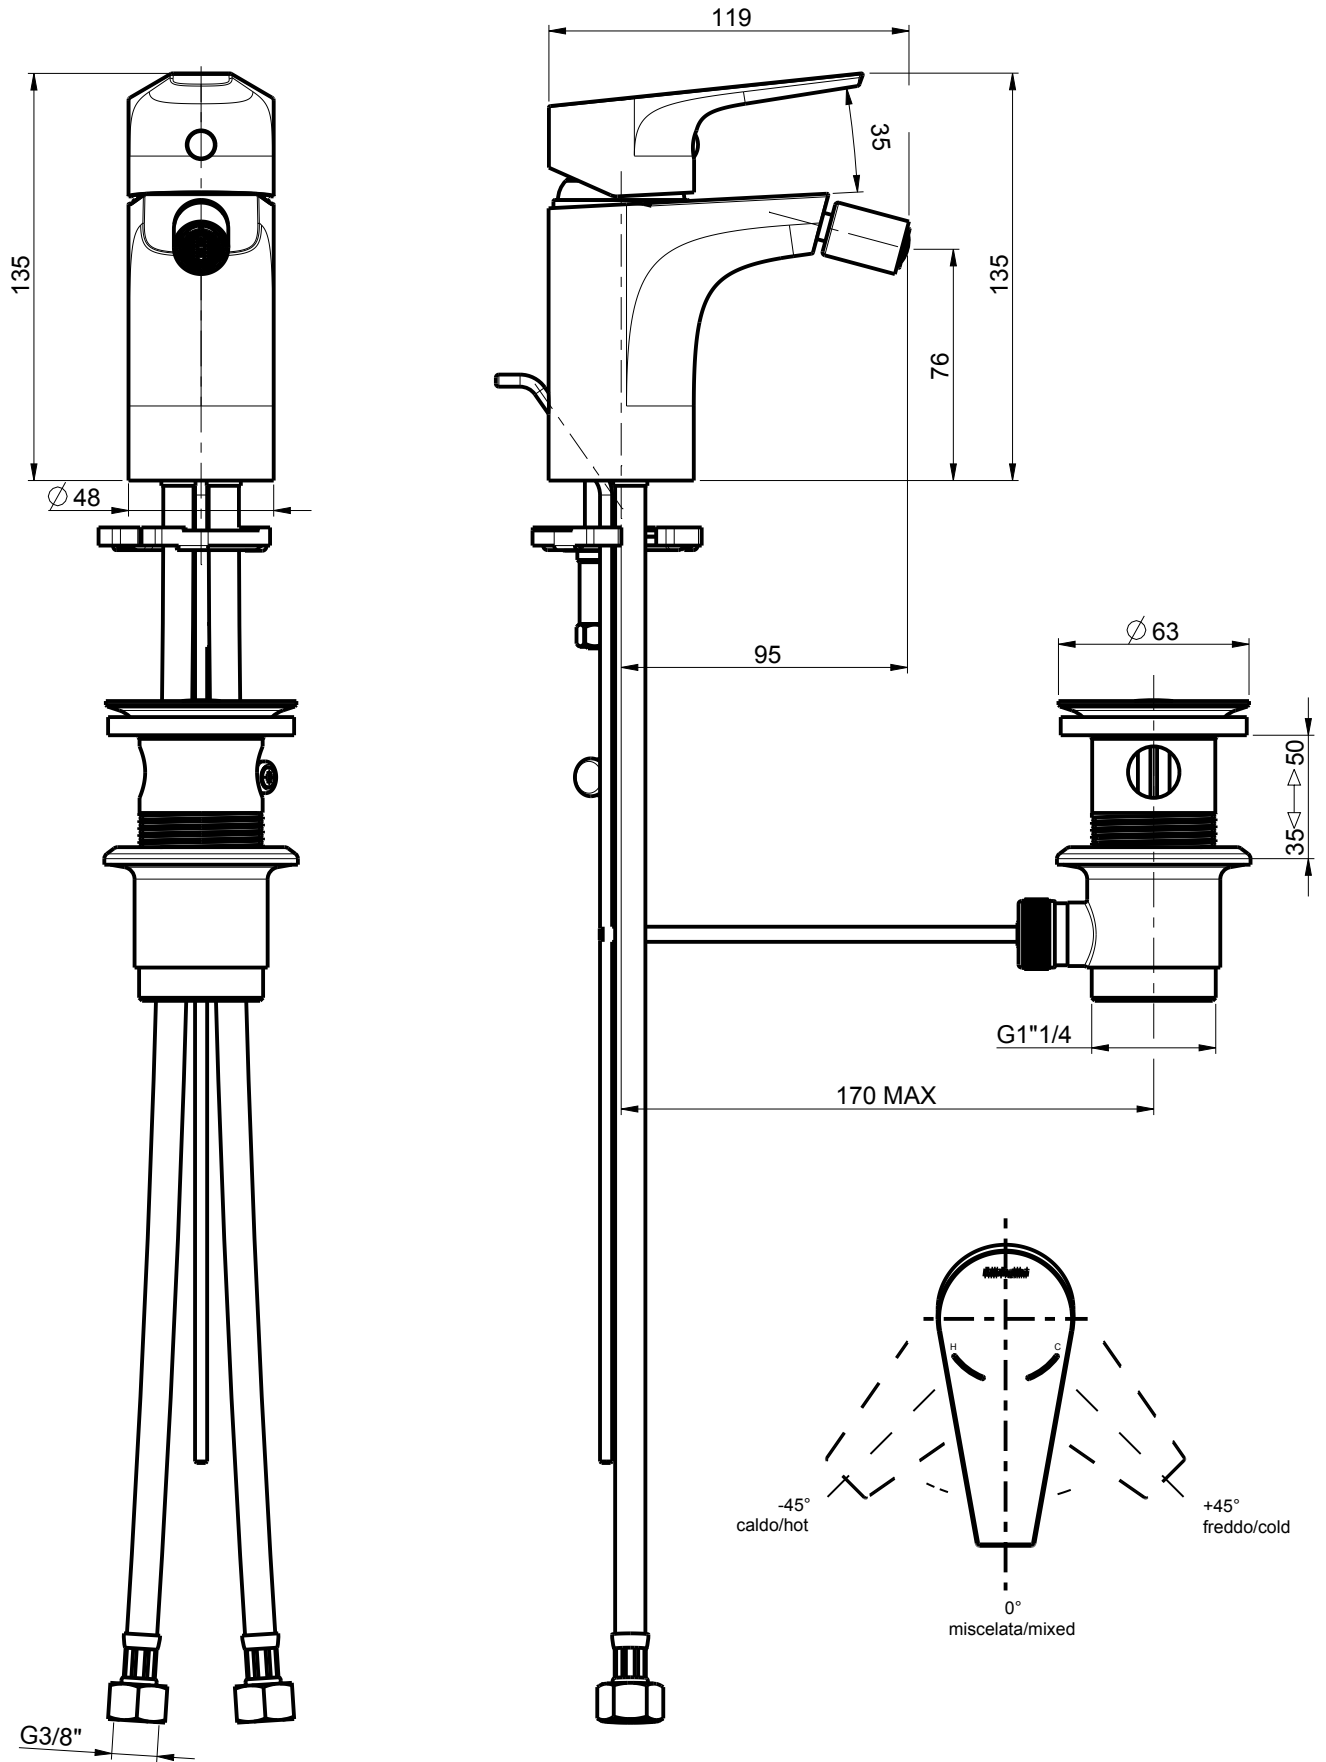

DIAMETRO FORO:
HOLE DIAMETER:
35,000 mm

POSIZIONE FORO:
HOLE POSITION:
X: 45,000 mm
Y: 45,000 mm

ROTAZIONE CANNA:
SPOUT ROTATION:
0,000 °

DESCRIZIONE: MONOCOMANDO MISCELATORE BIDET

DESCRIPTION: SINGLEHOLE BIDET MIXER

ARTICOLO N°: 25103

SERIE: BRIO TRE

REV.: 0

DATA
20/02/2017

SCALA 2:5