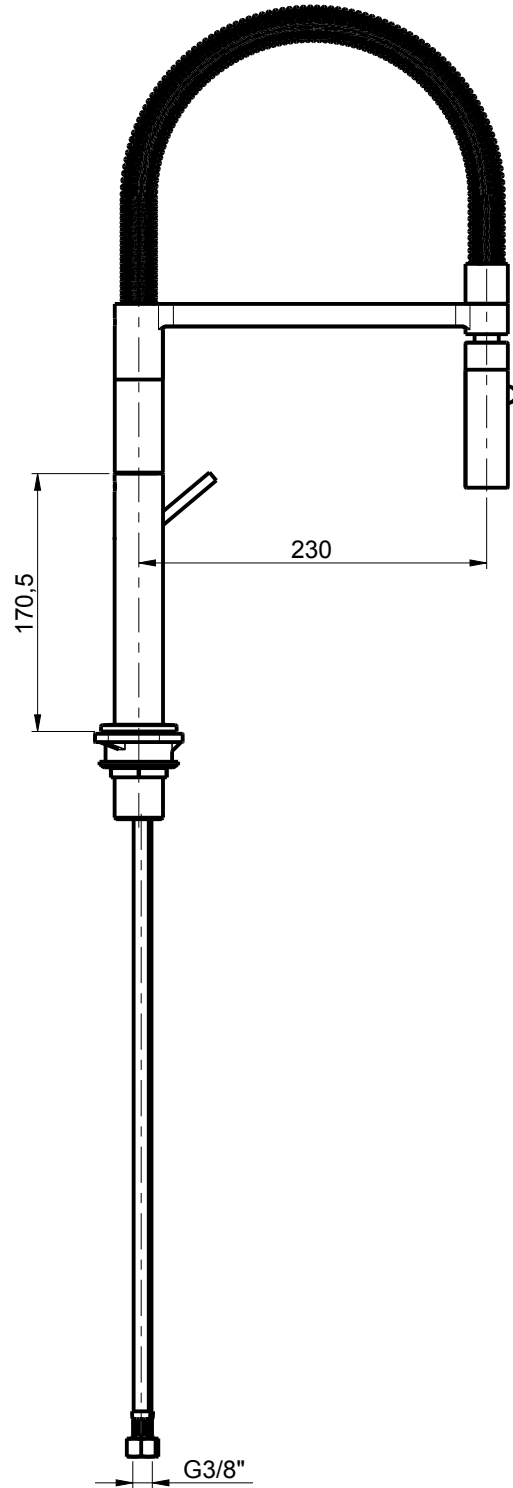

DIAMETRO FORO:  
HOLE DIAMETER:  
35mm

POSIZIONE FORO:  
HOLE POSITION:  
X: 95 mm  
Y: - mm

ROTAZIONE CANNA:  
SPOUT ROTATION:  
360 °

**RUBINETTERIE**  
**F.lli Frattini**

DESCRIZIONE: MONOCOMANDO PER LAVELLO MONOFORO CON MOLLA E DOCCETTA 2 GETTI

DESCRIPTION: Single-lever sink mixer with spring and 2-jet shower

ARTICOLO N°: 12172

SERIE: PEPE

REV.: 0

DATA  
12/06/15

SCALA 1:5