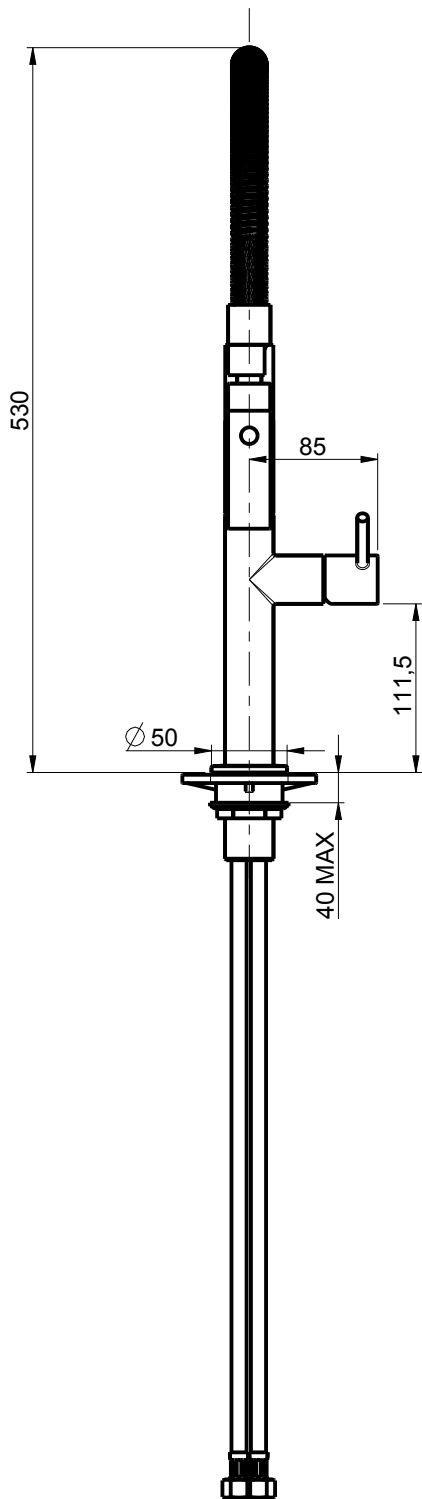

DIAMETRO FORO:  
HOLE DIAMETER:  
35mm

POSIZIONE FORO:  
HOLE POSITION:  
X: 95 mm  
Y: - mm

ROTAZIONE CANNA:  
SPOUT ROTATION:  
360 °

**RUBINETTERIE**  
**F.lli Frattini**

DESCRIZIONE: MONOCOMANDO PER LAVELLO MONOFORO CON MOLLA E DOCCETTA 2 GETTI

DESCRIPTION: Single-lever sink mixer with spring and 2-jet shower

ARTICOLO N°: 12172

SERIE: PEPE

REV.: 0

DATA  
12/06/15

SCALA 1:5