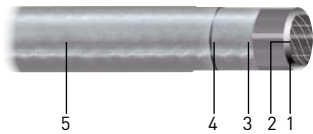

DATI TECNICI | TECHNICAL DATA

Tubo

1. Tubo in PVC
2. Rinforzo in filo
3. Copertura in PVC
4. Foglio colorato
5. Protezione in PVC trasparente

Hose

1. PVC hose
2. Wire reinforcement
3. PVC covering
4. Coloured sheet
5. Transparent PVC protection

R - mm

bar

Ø mm

° C

Raccordi
Colori vari

Raggio di
curvatura

Pressione
d'esercizio

Foro sui
raccordi

Temperatura
ambiente

Fittings
Various colours

Bending
radius

Working
pressure

Passage
hole

Room
temperature

CW614N

75

3

6.2

-5° + 70°

COLORI | COLOURS

Brushed Nickel

Polished Brass

Chrome

Satin

Shiny Black

Shiny White

Matt Black

RACCORDI | FITTINGS

FK Fr

1/2

F Ton Zig

1/2

F Es

1/2

FK OR

1/2

F Swivel

1/2

I raccordi vengono forniti con tappo di protezione per le parti cromate, su richiesta.

Chromalux® è un marchio registrato del Gruppo Neoperl.

Hoses are supplied with protection cap for the chrome plated parts, on demand.

Chromalux® is a Neoperl Group reg. mark.

Per l'installazione di questi prodotti è necessario fare riferimento alla "Avvertenze per l'installazione" incluse nei mini cataloghi e presenti on line sul nostro sito.

For installation of these products it is necessary to refer to "Directions for Installation" included in mini catalog and available online on our website.

NEOPERL®

flow, stop and go®