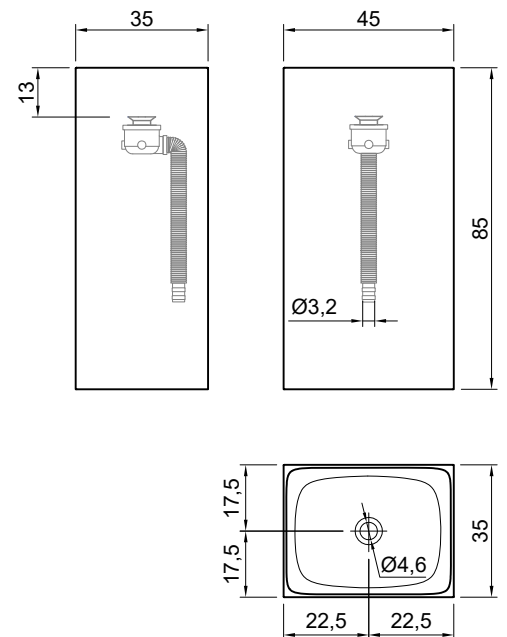

FUSTO

Articolo: FUSTO
Materiale: Flumood
Troppopieno: NO
Peso lordo: kg 46 ca.
Peso netto: kg 41 ca.
Dimensione imballo: cm 57 x 44 x 101

Descrizione: Lavabo da terra in Flumood con scarico a pavimento, completo di piletta con scarico libero, sifone e tubo flessibile. Verniciabile esternamente.

Article: FUSTO
Material: Flumood
Overflow: NO
Gross weight: kg 46 ca.
Net weight: kg 41 ca.
Packing dimensions: cm 57 x 44 x 101

Description: Freestanding Flumood sink with floor drainage complete with open plug siphon and flexible hose, that can be lacquered externally.